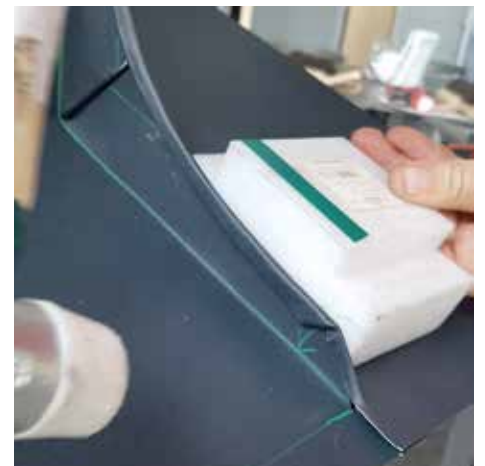

ZIEL

- ! Sicheres Beherrschen von Standarddetailösungen
- ! Fachkompetenz im Bereich Planung und Materialwahl erlangen
- ! Fachgerechte Anwendung der geltenden Normen und Fachregeln