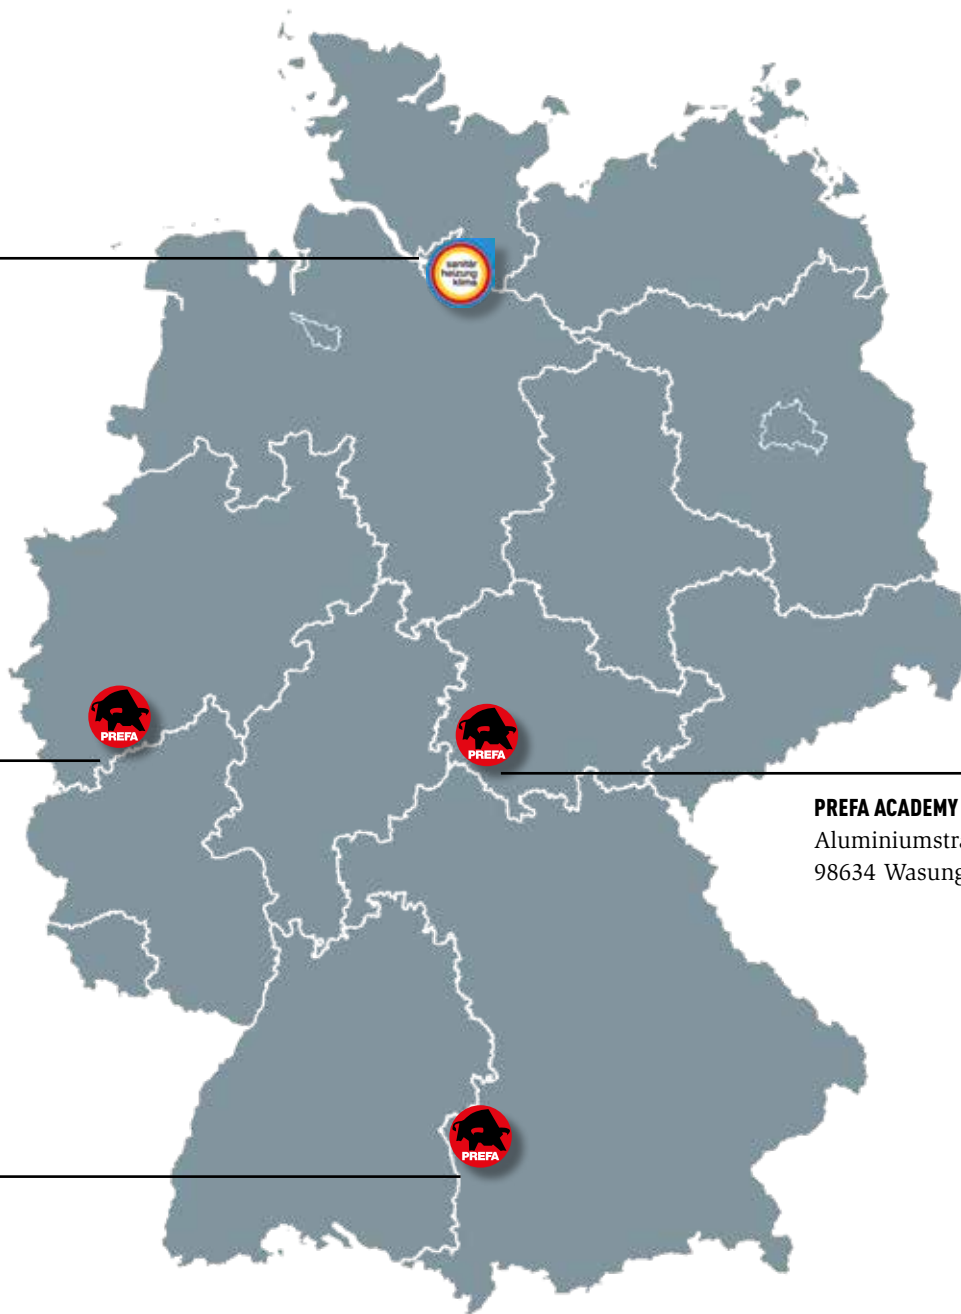

**INNUNG
SANITÄR HEIZUNG KLEMPNER**
Barmbeker Markt 19
22081 Hamburg

PREFA ACADEMY RHEINBACH
Gutenbergstraße 15a
53359 Rheinbach

PREFA ACADEMY NEU-ULM
Pfaffenweg 26
89231 Neu-Ulm

PREFA ACADEMY WASUNGEN
Aluminiumstraße 2
98634 Wasungen

INHALT

WASUNGEN

01	STEHFALZ BASIS TRAINING WASUNGEN
02	STEHFALZ FORTGESCHRITTENEN TRAINING WASUNGEN
03	DACH BASIS TRAINING WASUNGEN
04	DACH FORTGESCHRITTENEN TRAINING WASUNGEN
05	FASSADEN TRAINING WASUNGEN
06	DACH UND STEHFALZ KOMBI TRAINING WASUNGEN
07	PREFA TECHNIKTAG WASUNGEN
08	1-TAGES-KURS ATTIKA- U. MAUERABDECKUNG

RHEINBACH

20	STEHFALZ BASIS TRAINING RHEINBACH
21	STEHFALZ FORTGESCHRITTENEN TRAINING RHEINBACH
22	FASSADEN TRAINING RHEINBACH
23	1-TAGES-KURS ATTIKA- U. MAUERABDECKUNG
24	1-TAGES-KURS DACHPLATTE R.16
25	1-TAGES-KURS FASSADENPANEEL SIDING.X
26	1-TAGES-KURS DACH- UND FASSADENPANEEL FX.12
27	1-TAGES-KURS DACHRAUTE 44x44
27	1-TAGES-KURS STEHFALZ DACH
28	1-TAGES-KURS WINKELSTEHFALZ FASSADE
29	DACH UND STEHFALZ KOMBI TRAINING RHEINBACH

NEU-ULM

09	STEHFALZ BASIS TRAINING NEU-ULM
10	STEHFALZ FORTGESCHRITTENEN TRAINING NEU-ULM
11	DACH BASIS TRAINING NEU-ULM
12	DACH BASIS KOMPAKT TRAINING NEU-ULM
13	DACH FORTGESCHRITTENEN TRAINING NEU-ULM
14	FASSADEN TRAINING NEU-ULM
15	1-TAGES-KURS ATTIKA- U. MAUERABDECKUNG
16	1-TAGES-KURS DACHPLATTE R.16
17	PREFA TECHNIKTAGE NEU-ULM
18	JUNGUNTERNEHMERTAGE NEU-ULM
19	UNTERNEHMERTAG NEU-ULM