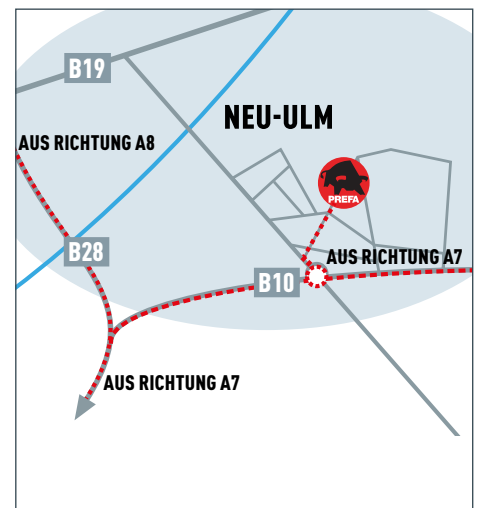

KURSORT

PREFA Academy
Gutenbergstraße 15a, 53359 Rheinbach

KURSORT

PREFA Academy
Aluminiumstraße 2, 98634 Wasungen

KURSORT

PREFA Academy
Pfaffenweg 26, 89231 Neu-Ulm

KURSAUFBAU

Die Kurse werden als Workshop abgehalten, wobei die praktische Ausbildung der Teilnehmer im Vordergrund steht. Im Theorieteil werden die wichtigsten Grundlagen der Anwendungstechnik in leicht verständlicher Form behandelt und den Teilnehmern vermittelt. Weiterhin werden die wichtigsten Spenglernormen und Fachregeln vorgestellt.