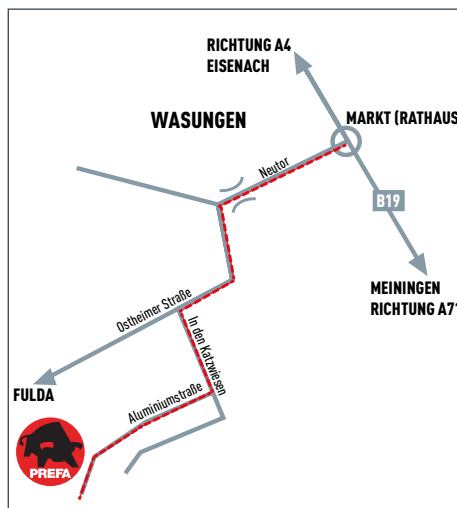

KURSORT

PREFA Academy
Gutenbergstraße 15a, 53359 Rheinbach

KURSORT

PREFA Academy
Aluminiumstraße 2, 98634 Wasungen

KURSORT

PREFA Academy
Pfaffenweg 26, 89231 Neu-Ulm

KURSAUFBAU

Die Kurse werden als Workshop abgehalten, wobei die praktische Ausbildung der Teilnehmer im Vordergrund steht. Im Theorieteil werden die wichtigsten Grundlagen der Anwendungstechnik in leicht verständlicher Form behandelt und den Teilnehmern vermittelt. Weiterhin werden die wichtigsten Spenglernormen und Fachregeln vorgestellt.